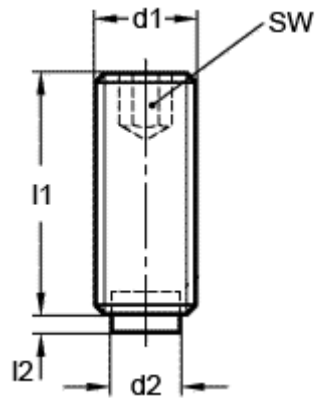

Varenummer: 20930630  
Beskrivelse: E+G Gevinstift  
GN 913.3-M6-50-MS

## Mål

---

d1 = M6  
d2 = 4.0  
l1 = 50  
l2 = 1.0  
SW = 3.0